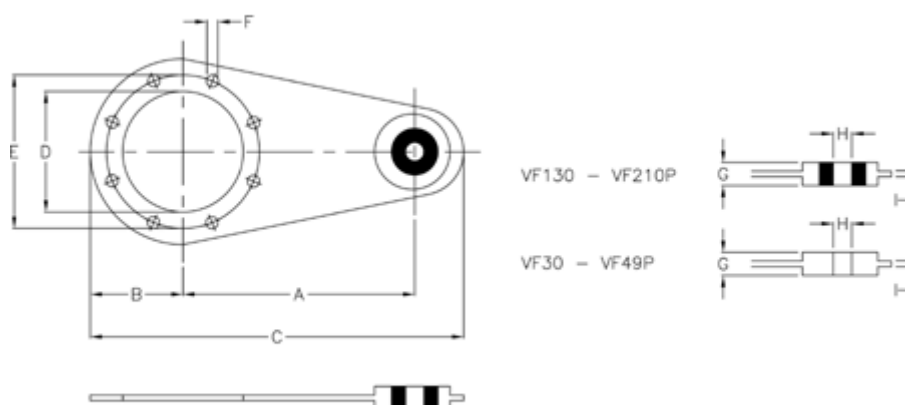

Varenummer: 392911003  
Beskrivelse: Momentarm for VF 110

## Mål

A = 250

B = 100

Betegnelse = Momentarm for VF 110

C = 388.0

D = 130

E = 165

F = 13